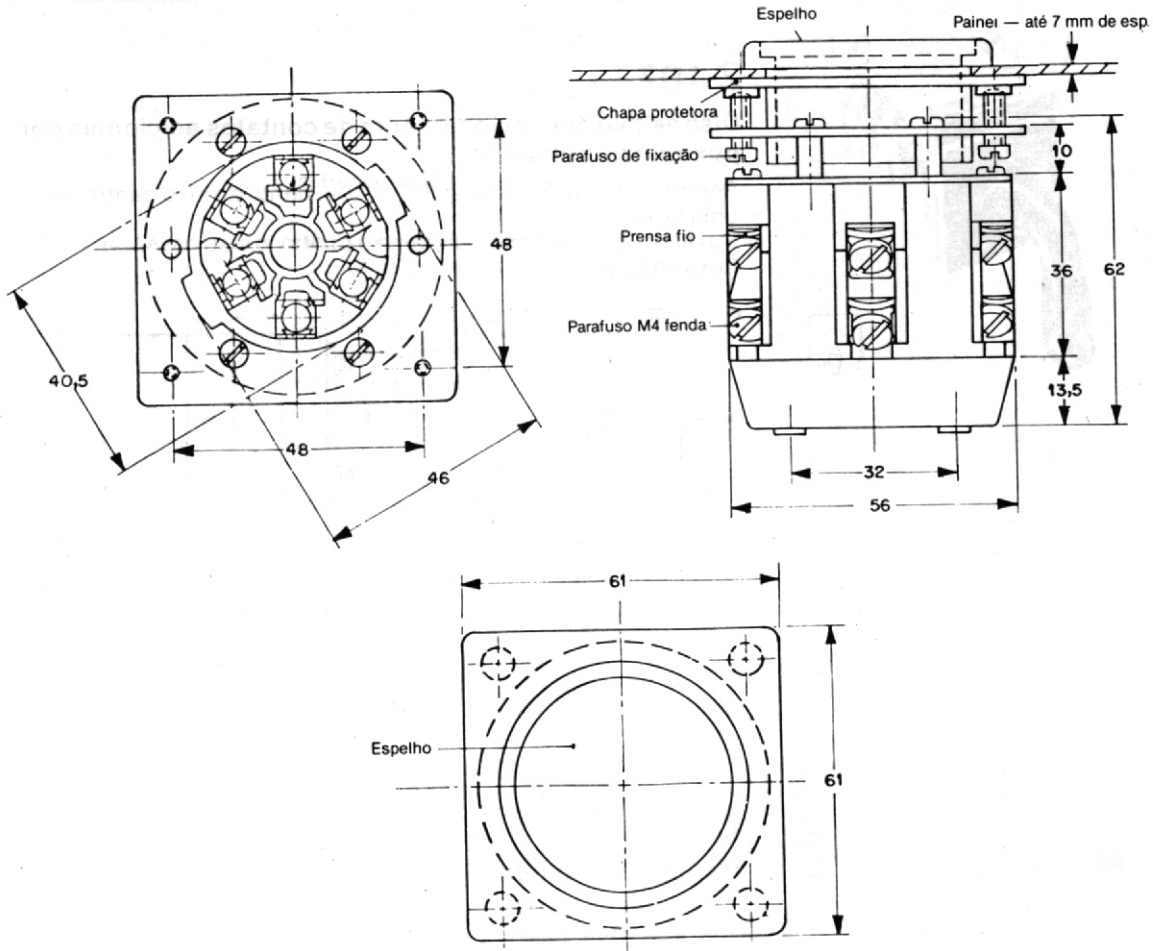

Sinaleiro SPI-83 para 6 lâmpadas tipo telefone

(Sadokin 2.23.04. LC = 24V — 40 mA
ou Koomei K5832 = 24V — 40 mA)
ou similares

As lâmpadas não fazem parte do nosso fornecimento

OUTROS PRODUTOS

- Além da mais completa linha de chaves rotativas produzida no país, Efe-Semitrans atenta às necessidades do mercado, vem lançando outros produtos para controle e proteção de circuitos elétricos de baixa tensão.
- Sob consulta, Efe-Semitrans estudará o desenvolvimento de novos produtos dentro das normas técnicas reconhecidas e, sempre com a qualidade que tornou a nossa marca, um padrão de confiabilidade.
- A seguir, apresentamos um complemento de nossa produção atual. Maiores informes técnicos e literatura específica devem ser solicitados.